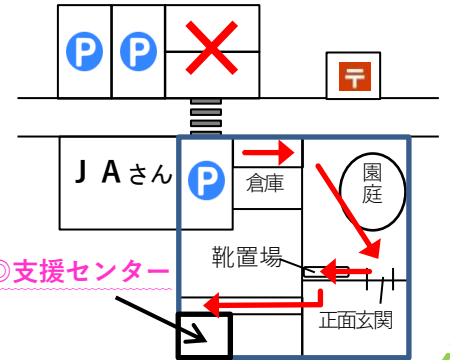

★時間は、9:30~11:00の予定です。
(9:30~10:00は、受付時間です。)

2020.5.1

船穂地域子育て支援センター(船穂保育園内)

〒710-0261 倉敷市船穂町船穂 2627-1

086-552-5355

支援センター開放について

センター・園庭の開放を行っています。
開放時間であれば、いつでも遊びに来ていただくことができます。

開放時間

月~金曜日

時間

9:30~11:30(11:20)

12:30~15:30(15:20)

()内は、
片付け開始時間

- ①正面玄関に入り、ゾウの水道で手を洗います。
- ②センター入口でアルコール消毒をして入室します。
- ③名簿に○を記入します。

地図

お知らせ

新型コロナウイルスによる緊急事態宣言により、支援センターを臨時休館いたします。
子育てやその他のご相談につきましては、お電話でお受けいたしますので、いつでもお気軽にご連絡ください。

連絡先→086-552-5355(船穂保育園内)

一日でも早く終息し、日常が戻るよう、みんなで協力して取り組んでいきましょう。

【休館の期間】

4月20日(月)~5月31日(日)

今後状況に応じて開所が早まる場合もあります。

ご不明な点がございましたら、お問い合わせください。